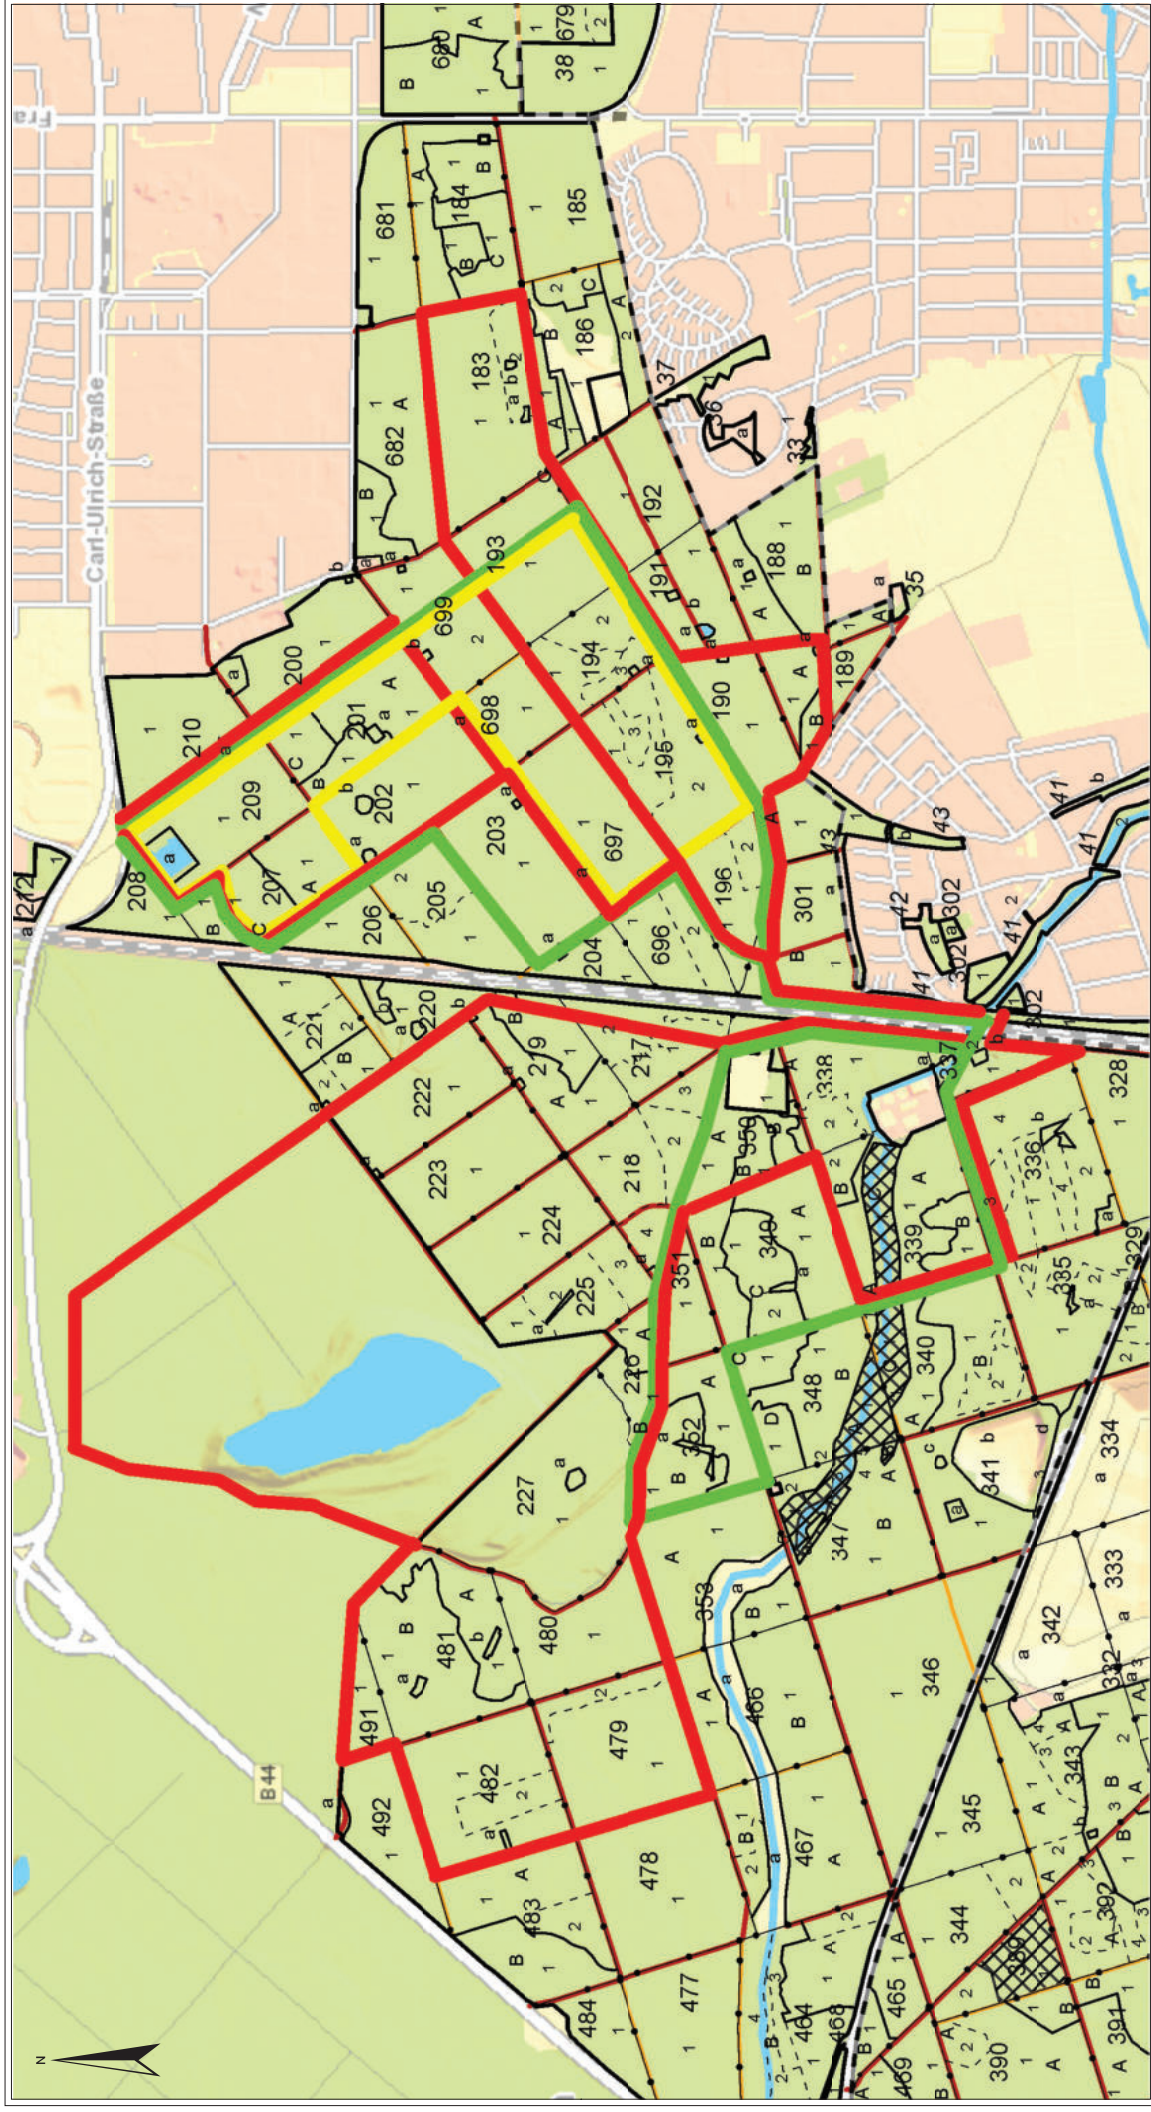

Laufstrecken Heegwald 5 km, 10 km und 20 km

Datum: 17.06.2021
13:41:59

1:20.000
0 210 420 630 840 m