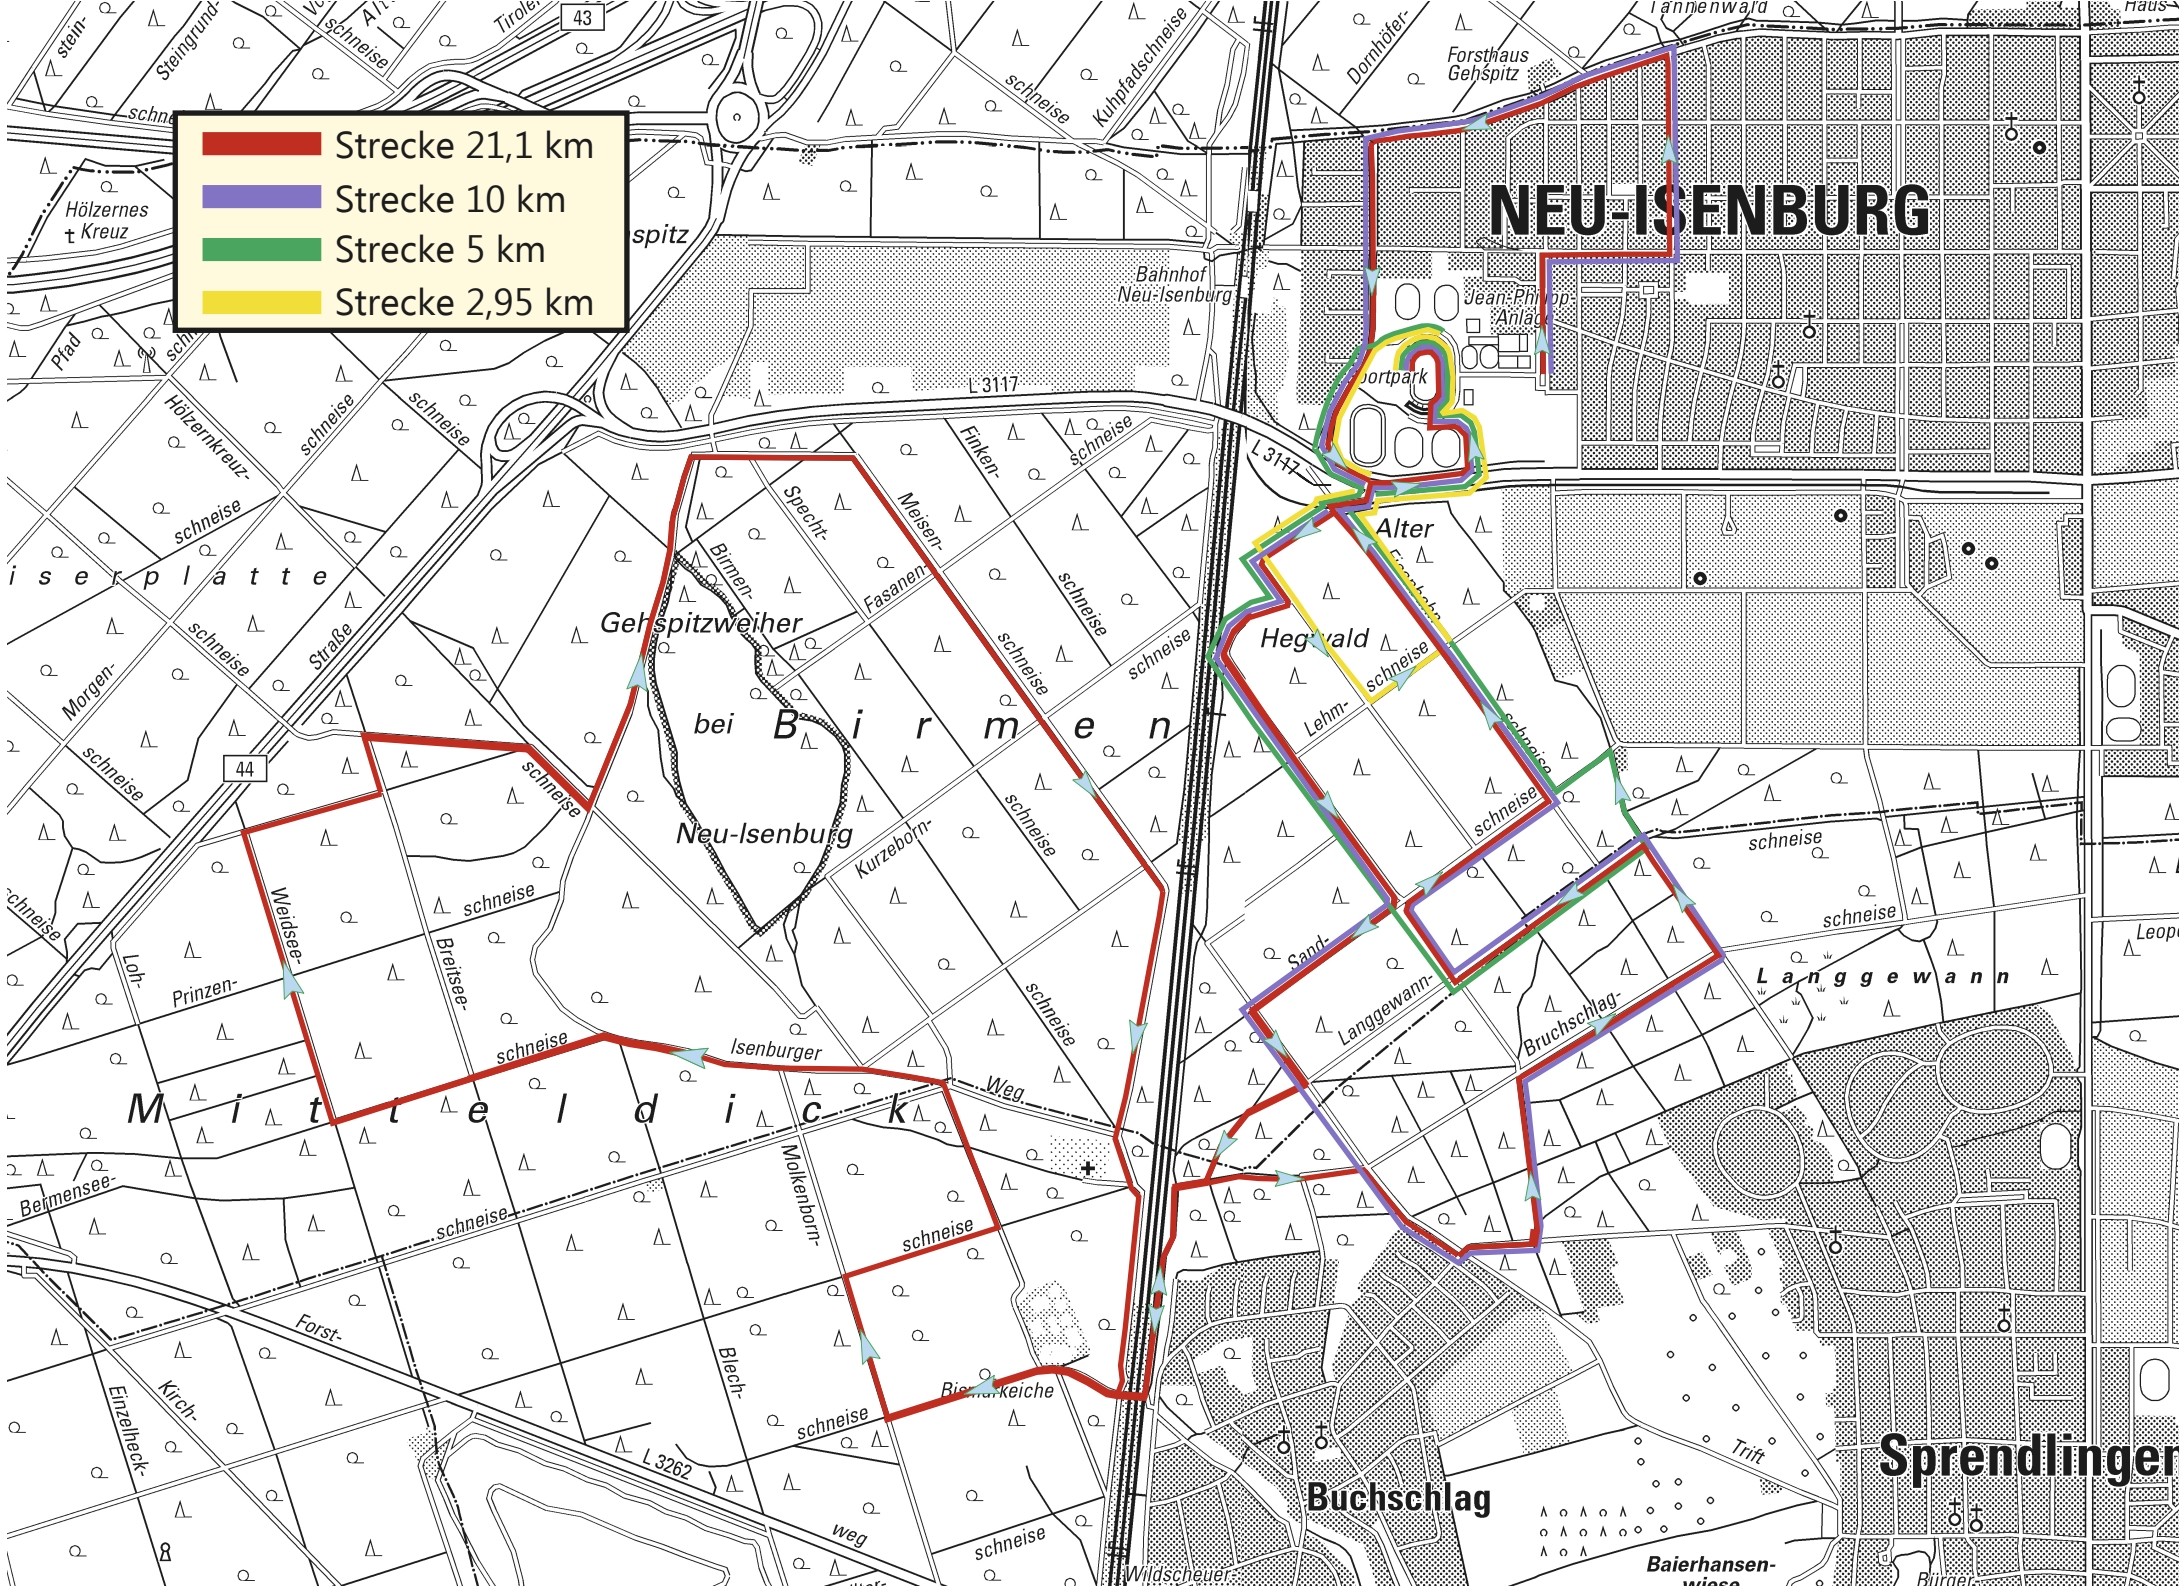

- Strecke 21,1 km
- Strecke 10 km
- Strecke 5 km
- Strecke 2,95 km

# NEU-ISENBURG